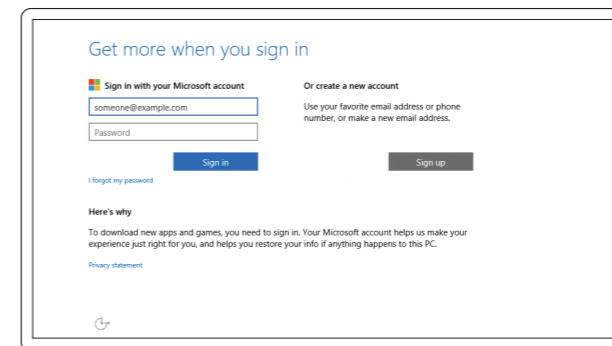

### Connect to your network

连接到网络 | 連接網路

ネットワークに接続する | 네트워크에 연결

**NOTE:** If you are connecting to a secured wireless network, enter the password for the wireless network access when prompted.

**注:** 如果您要連接加密的無線網路，請在提示時輸入訪問該無線網路所需的密碼。

**註:** 如果您要連線至安全的無線網路，請在提示下輸入存取無線網路的密碼。

**メモ:** セキュリティ保護されたワイヤレスネットワークに接続している場合、プロンプトが表示されたらワイヤレスネットワークアクセスのパスワードを入力します。

**주:** 보안된 무선 네트워크에 연결하는 경우 프롬프트 메시지가 표시되면 무선 네트워크 액세스 암호를 입력하십시오.

### Sign in to your Microsoft account or create a local account

登录您的 Microsoft 帐户或创建本地帐户

登入您的 Microsoft 帳號或建立本機帳號

Microsoft アカウントにサインインする、またはローカルアカウントを作成する

Microsoft 계정에 로그인 또는 로컬 계정 생성