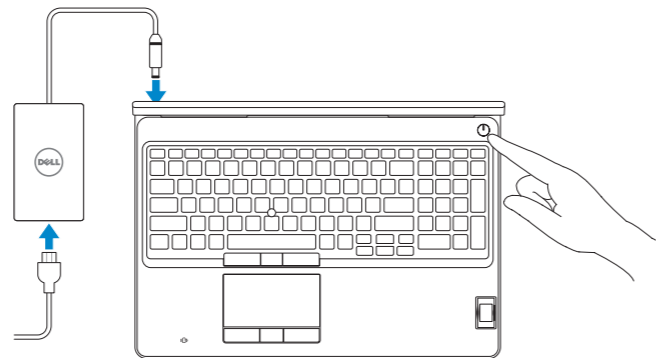

## 1 Connect the power adapter and press the power button

连接电源适配器并按下电源按钮

連接電源轉接器然後按下電源按鈕

電源アダプタを接続し、電源ボタンを押す

전원 어댑터를 연결하고 전원 버튼을 누릅니다